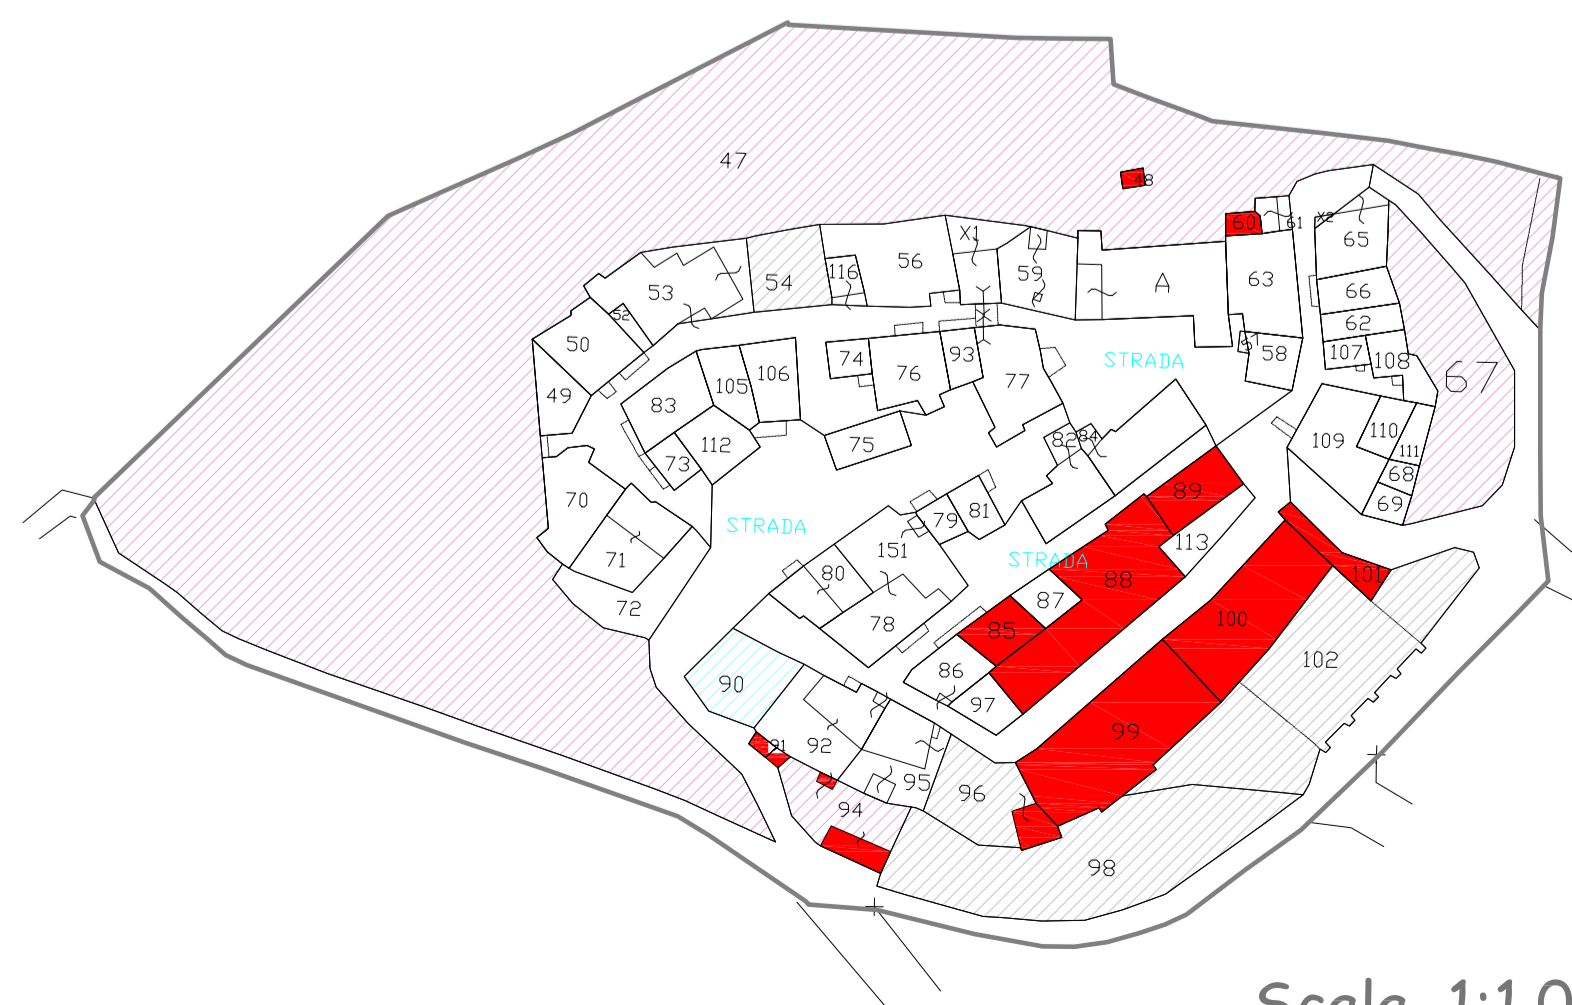

PLANIMETRIA DELLE PROPRIETA' DELLA SOCIETA' MF AZIENDE AGRICOLE s.r.l.

COMUNE DI ACQUASPARTA
E MASSA MARTANA

LEGENDA:

- Bosco
- Seminativo
- Pascolo
- Fabbricato Rurale
- Uliveto
- Vigneto
- Incolto Prod.
- Fabbricati
- Aree Edificabili
- Casali

Scala 1:10.000

CASIGLIANO

Scala 1:1.000

ROSARO

Scala 1:1.000