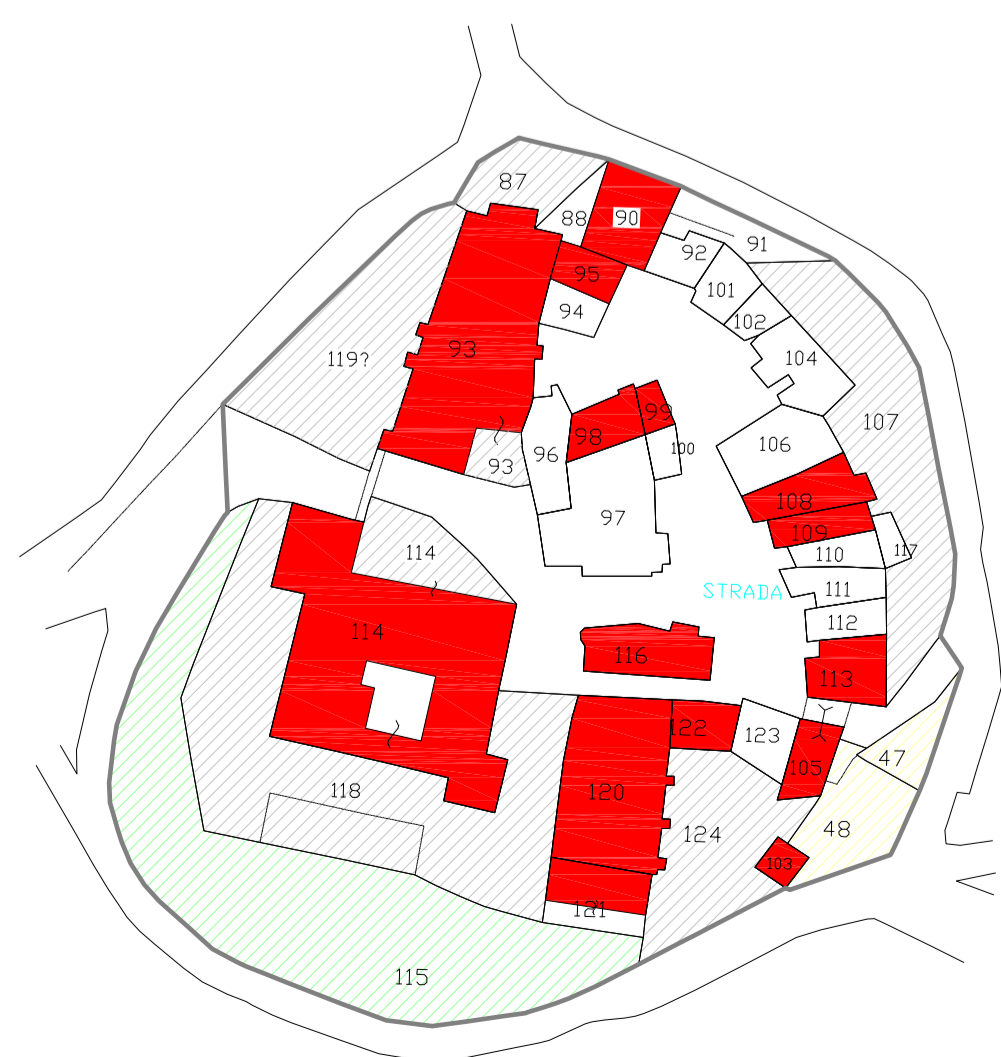

PLANIMETRIA DELLE PROPRIETA' DELLA SOCIETA' MF AZIENDE AGRICOLE s.r.l.

COMUNE DI ACQUASPARTA
E MASSA MARTANA

LEGENDA:

- Bosco
- Seminativo
- Pascolo
- Fabbricato Rurale
- Uliveto
- Vigneto
- Incolto Prod.
- Fabbricati
- Aree Edificabili
- Casali

Scala 1:10.000

CASIGLIANO

Scala 1:1.000

ROSARO

Scala 1:1.000