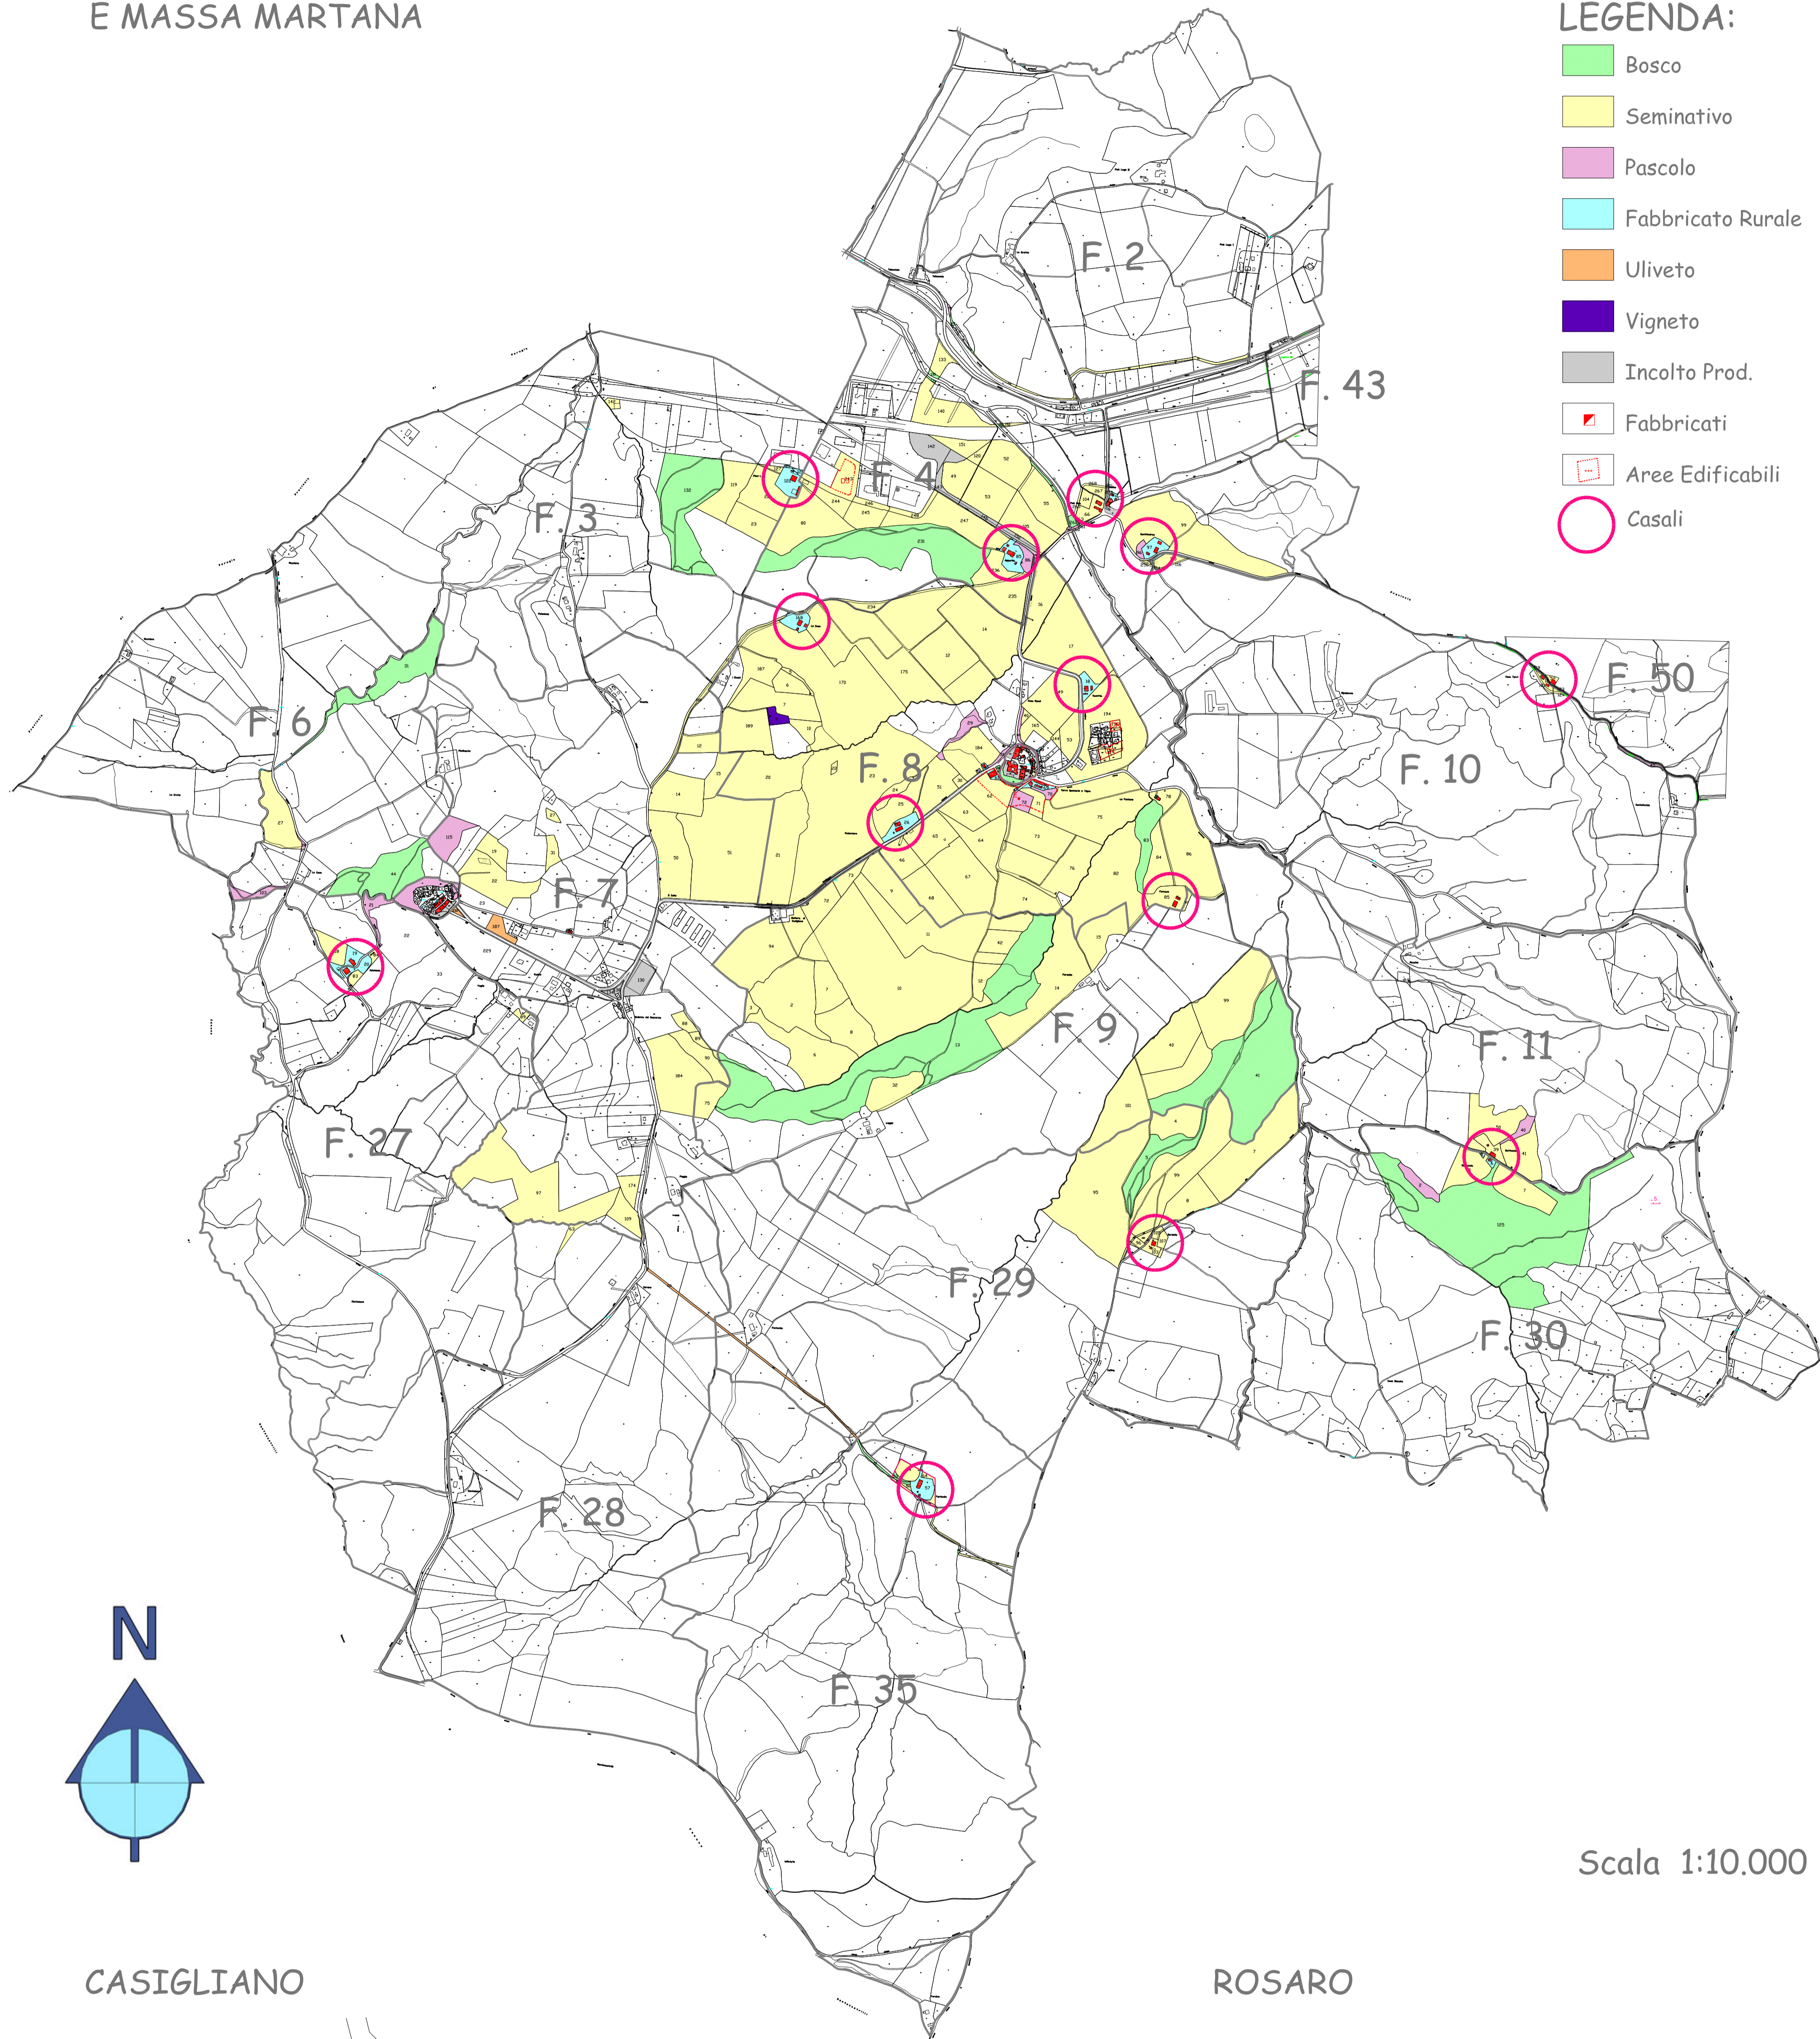

PLANIMETRIA DELLE PROPRIETA' DELLA SOCIETA' MF AZIENDE AGRICOLE s.r.l.

COMUNE DI ACQUASPARTA
E MASSA MARTANA

LEGENDA:

- Bosco
- Seminativo
- Pascolo
- Fabbricato Rurale
- Uliveto
- Vigneto
- Incolto Prod.
- Fabbricati
- Aree Edificabili
- Casali

Scala 1:10.000

CASIGLIANO

Scala 1:1.000

ROSARO

Scala 1:1.000